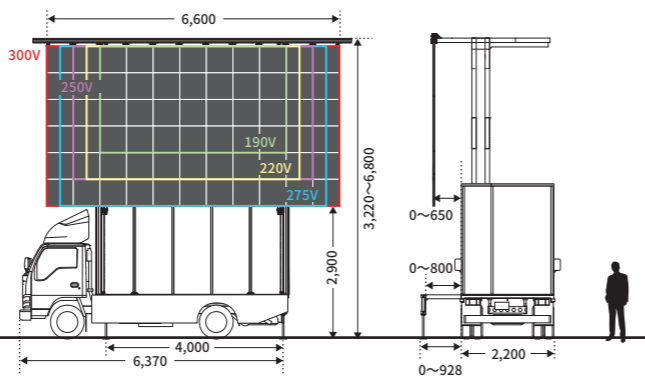

01

VISION Mover  
BIG LIFTER

車輦サイズ			
長さ	8,380mm	車幅	2,480mm
高さ	3,750mm	重量	14,265kg

画面サイズ			
500V	10,800×6,000mm	MAX	5,000mm
400V	9,000×4,800mm	MAX	6,000mm
wide	13,200×3,600mm	MAX	7,000mm
500V×2	21,600×6,000mm	MAX	5,000mm
400V×2	16,800×4,800mm	MAX	6,000mm

02

VISION Mover  
HIGH LIFTER

車輦サイズ			
長さ	6,370mm	車幅	2,200mm
高さ	3,490mm	重量	7,710kg

画面サイズ			
300V	6,600×3,600mm	MAX	2,900mm
275V	6,000×3,600mm	MAX	2,900mm
250V	5,400×3,000mm	MAX	3,500mm
220V	4,800×3,000mm	MAX	3,500mm
190V	4,200×2,400mm	MAX	4,100mm

03

VISION Mover  
V-CHANGER

車輦サイズ			
長さ	7,020~7,120mm	車幅	2,190~2,200mm
高さ	3,200~3,290mm	重量	7,430~7,490kg

画面サイズ			
300V	6,600×3,600mm		
275V	6,000×3,600mm		
250V	5,400×3,000mm		
220V	4,800×3,000mm		

画面下	
長さ	1,435~3,355mm