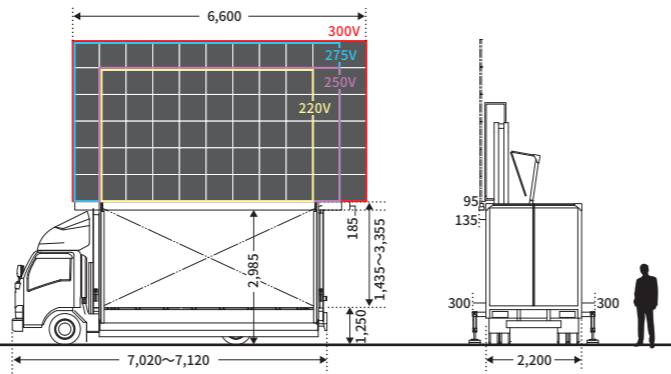

01

VISION Mover  
BIG LIFTER

車輦サイズ			
長さ	8,380mm	車幅	2,480mm
高さ	3,750mm	重量	14,265kg

画面サイズ			
500V	10,800×6,000mm	MAX	5,000mm
400V	9,000×4,800mm	MAX	6,000mm
wide	13,200×3,600mm	MAX	7,000mm
500V×2	21,600×6,000mm	MAX	5,000mm
400V×2	16,800×4,800mm	MAX	6,000mm

02

VISION Mover  
HIGH LIFTER

車輦サイズ			
長さ	6,370mm	車幅	2,200mm
高さ	3,490mm	重量	7,710kg

画面サイズ			
300V	6,600×3,600mm	MAX	2,900mm
275V	6,000×3,600mm	MAX	2,900mm
250V	5,400×3,000mm	MAX	3,500mm
220V	4,800×3,000mm	MAX	3,500mm
190V	4,200×2,400mm	MAX	4,100mm

03

VISION Mover  
V-CHANGER

車輦サイズ			
長さ	7,020~7,120mm	車幅	2,190~2,200mm
高さ	3,200~3,290mm	重量	7,430~7,490kg

画面サイズ			
300V	6,600×3,600mm		
275V	6,000×3,600mm		
250V	5,400×3,000mm		
220V	4,800×3,000mm		

画面下	
長さ	1,435~3,355mm

04

VISION Mover  
V-COMPACT

車輦サイズ			
長さ	6,480~6,510mm	車幅	2,200mm
高さ	3,160~3,190mm	重量	6,780~6,785kg

画面サイズ	
長さ	4,000×2,500mm

画面下	
長さ	約 2,000mm

アイレスオリジナル  
大型LEDビジョンカー

ビジョンムーバー  
シリーズ

LED DISPLAY CAR  
VISION  
MOVER