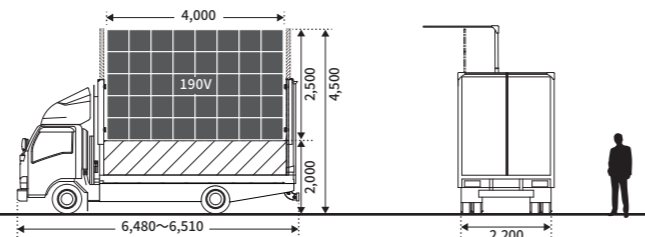

03

VISION Mover  
V-CHANGER

車輦サイズ			
長さ	7,020~7,120mm	車幅	2,190~2,200mm
高さ	3,200~3,290mm	重量	7,430~7,490kg

画面サイズ			
300V	6,600×3,600mm		
275V	6,000×3,600mm		
250V	5,400×3,000mm		
220V	4,800×3,000mm		

画面下	
長さ	1,435~3,355mm

04

VISION Mover  
V-COMPACT

車輦サイズ			
長さ	6,480~6,510mm	車幅	2,200mm
高さ	3,160~3,190mm	重量	6,780~6,785kg

画面サイズ	
長さ	4,000×2,500mm

画面下	
長さ	約 2,000mm

アイレスオリジナル  
大型LEDビジョンカー

ビジョンムーバー  
シリーズ

LED DISPLAY CAR  
VISION  
MOVER