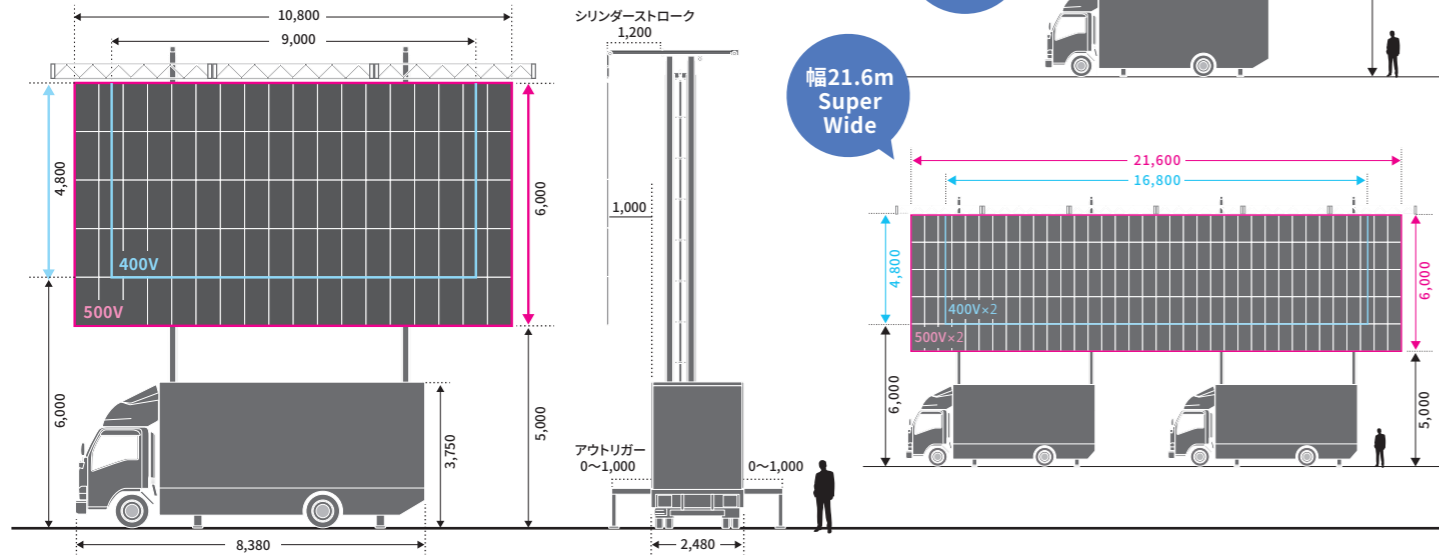

01

VISION Mover  
BIG LIFTER

車輦サイズ			
長さ	8,380mm	車幅	2,480mm
高さ	3,750mm	重量	14,265kg

画面サイズ			
500V	10,800×6,000mm	MAX	5,000mm
400V	9,000×4,800mm	MAX	6,000mm
wide	13,200×3,600mm	MAX	7,000mm
500V×2	21,600×6,000mm	MAX	5,000mm
400V×2	16,800×4,800mm	MAX	6,000mm

02

VISION Mover  
HIGH LIFTER

車輦サイズ			
長さ	6,370mm	車幅	2,200mm
高さ	3,490mm	重量	7,710kg

画面サイズ			
300V	6,600×3,600mm	MAX	2,900mm
275V	6,000×3,600mm	MAX	2,900mm
250V	5,400×3,000mm	MAX	3,500mm
220V	4,800×3,000mm	MAX	3,500mm
190V	4,200×2,400mm	MAX	4,100mm

03

VISION Mover  
V-CHANGER

車輦サイズ			
長さ	7,020~7,120mm	車幅	2,190~2,200mm
高さ	3,200~3,290mm	重量	7,430~7,490kg

画面サイズ			
300V	6,600×3,600mm		
275V	6,000×3,600mm		
250V	5,400×3,000mm		
220V	4,800×3,000mm		

画面下	
長さ	1,435~3,355mm

04

VISION Mover  
V-COMPACT

車輦サイズ			
長さ	6,480~6,510mm	車幅	2,200mm
高さ	3,160~3,190mm	重量	6,780~6,785kg

画面サイズ	
長さ	4,000×2,500mm

画面下	
長さ	約 2,000mm

アイレスオリジナル  
大型LEDビジョンカー

ビジョンムーバー  
シリーズ

LED DISPLAY CAR  
VISION  
MOVER